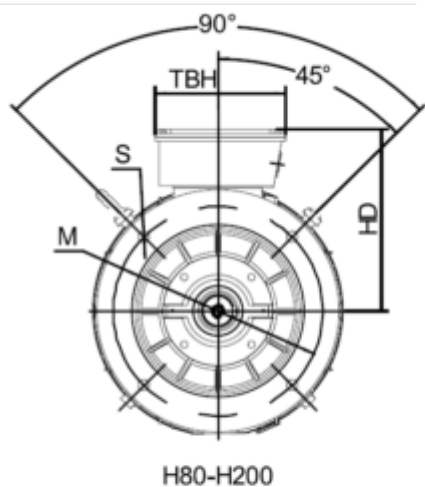

Varenummer: 250300750424  
 Beskrivelse: Kleedrive T3C 132M-4 7.5KW 1400 o/min  
 3x400/690V 50HZ IP55 B5 Eff=90,4%

## Mål

AA = 263	K = Ø12	TBH = 134
AC = Ø259	L = 5005	TBS = 61.5
AD = 332	M = Ø265	TBW = 134
D = Ø38	N = Ø230	
E = 80	P = Ø300	
F = -	R = 0	
G = 33	S = 4	
HD = 200	T = 4xØ15	