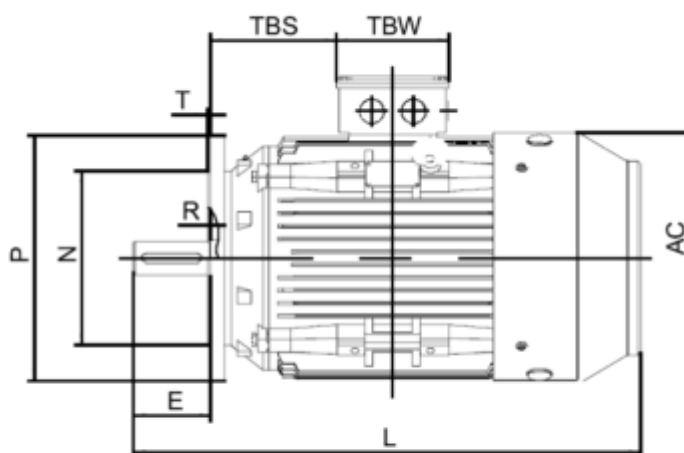

Varenummer: 250300750424  
 Beskrivelse: Kleedrive T3C 132M-4 7.5KW 1400 o/min  
 3x400/690V 50HZ IP55 B5 Eff=90,4%

## Mål

AA = 263	K = Ø12	TBH = 134
AC = Ø259	L = 5005	TBS = 61.5
AD = 332	M = Ø265	TBW = 134
D = Ø38	N = Ø230	
E = 80	P = Ø300	
F = -	R = 0	
G = 33	S = 4	
HD = 200	T = 4xØ15	