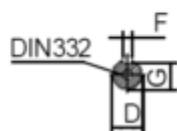

Varenummer: 250300750424  
 Beskrivelse: Kleedrive T3C 132M-4 7.5KW 1400 o/min  
 3x400/690V 50HZ IP55 B5 Eff=90,4%

## Mål

AA = 263	K = Ø12	TBH = 134
AC = Ø259	L = 5005	TBS = 61.5
AD = 332	M = Ø265	TBW = 134
D = Ø38	N = Ø230	
E = 80	P = Ø300	
F = -	R = 0	
G = 33	S = 4	
HD = 200	T = 4xØ15	